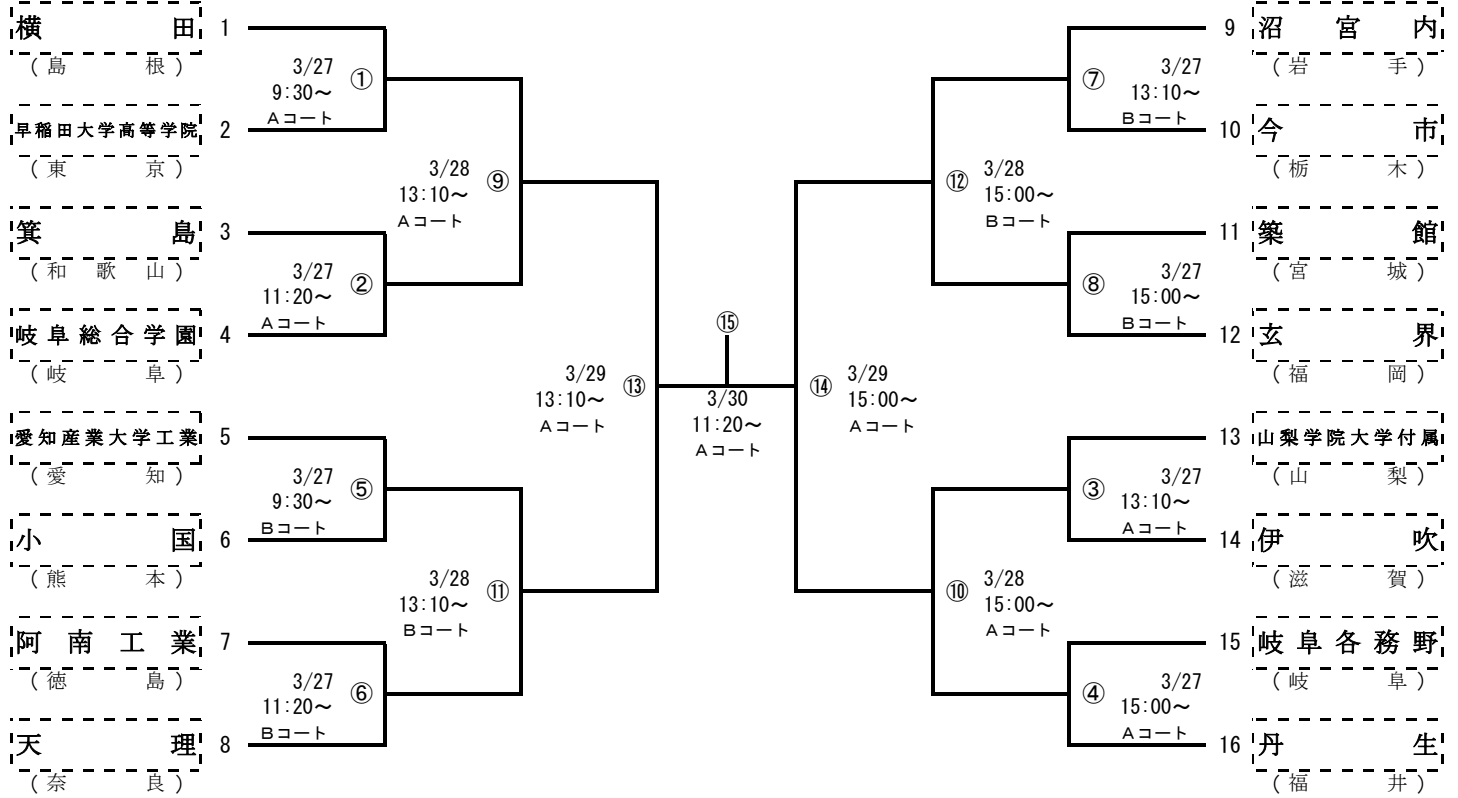

平成26年度 第46回 全国高等学校選抜ホッケー大会組合せ

資料4-③

(会場) 岐阜県グリーンスタジアム Aコート
岐阜県グリーンスタジアム Bコート

男子

女子